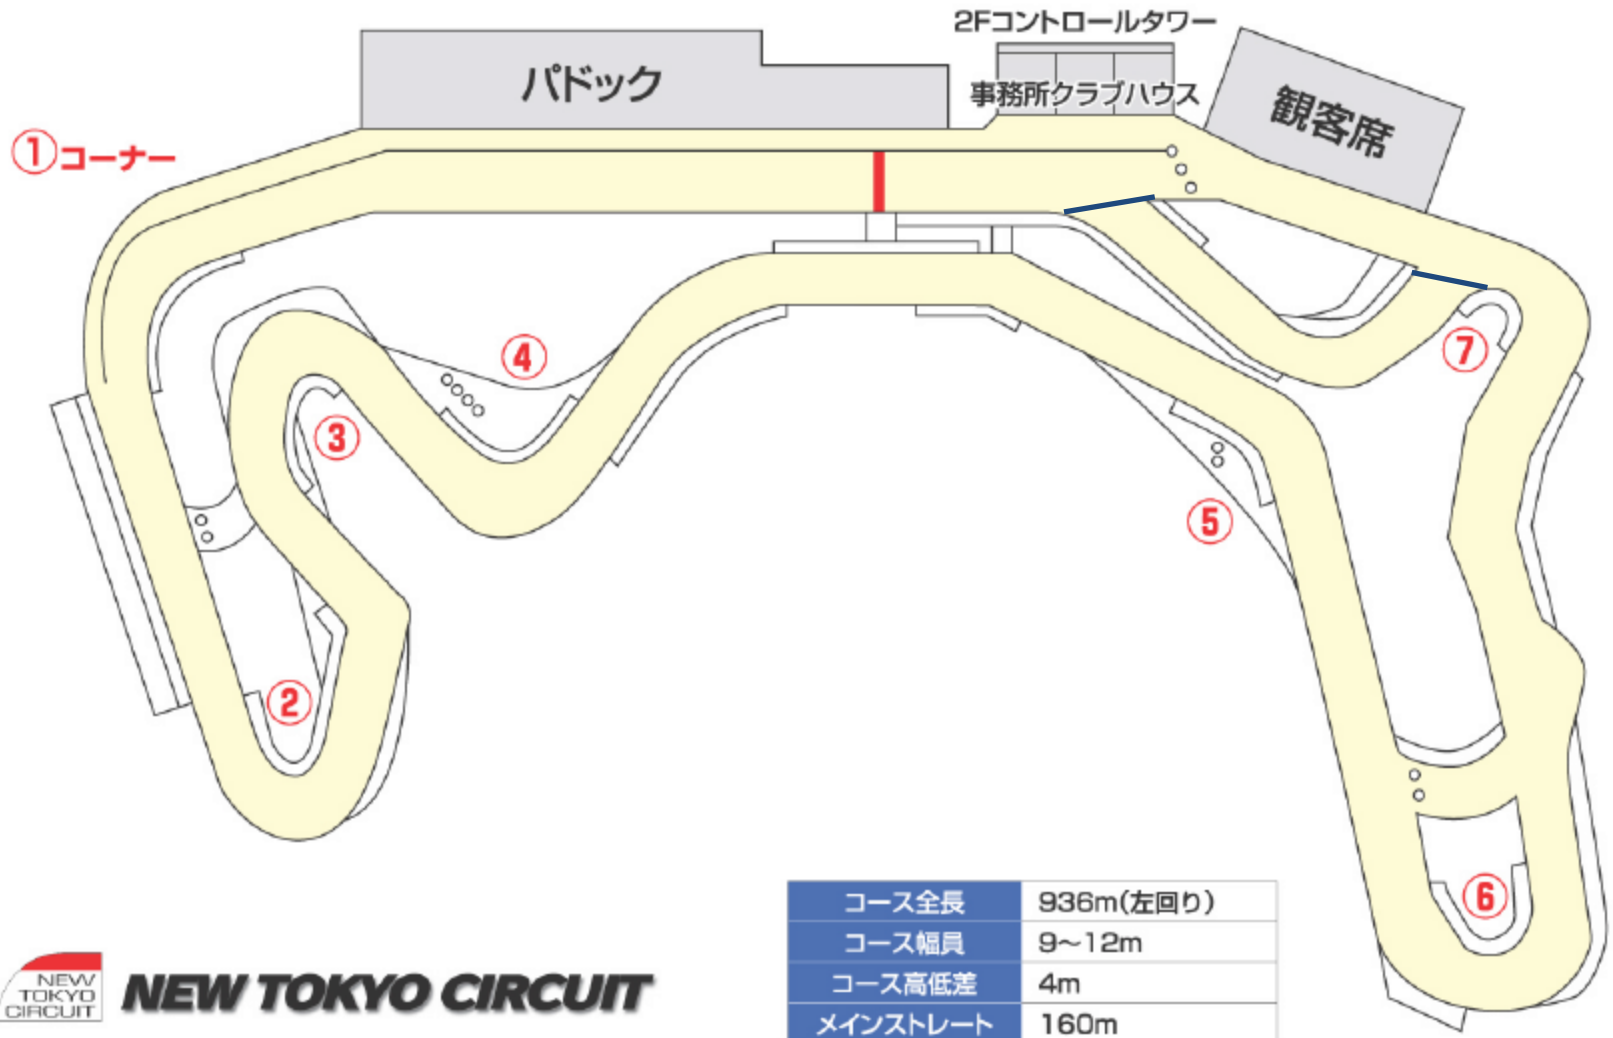

新東京サーキットコース図 (JAF公認コース)

 **NEW TOKYO CIRCUIT**

コース全長	936m(左回り)
コース幅員	9~12m
コース高低差	4m
メインストレート	160m